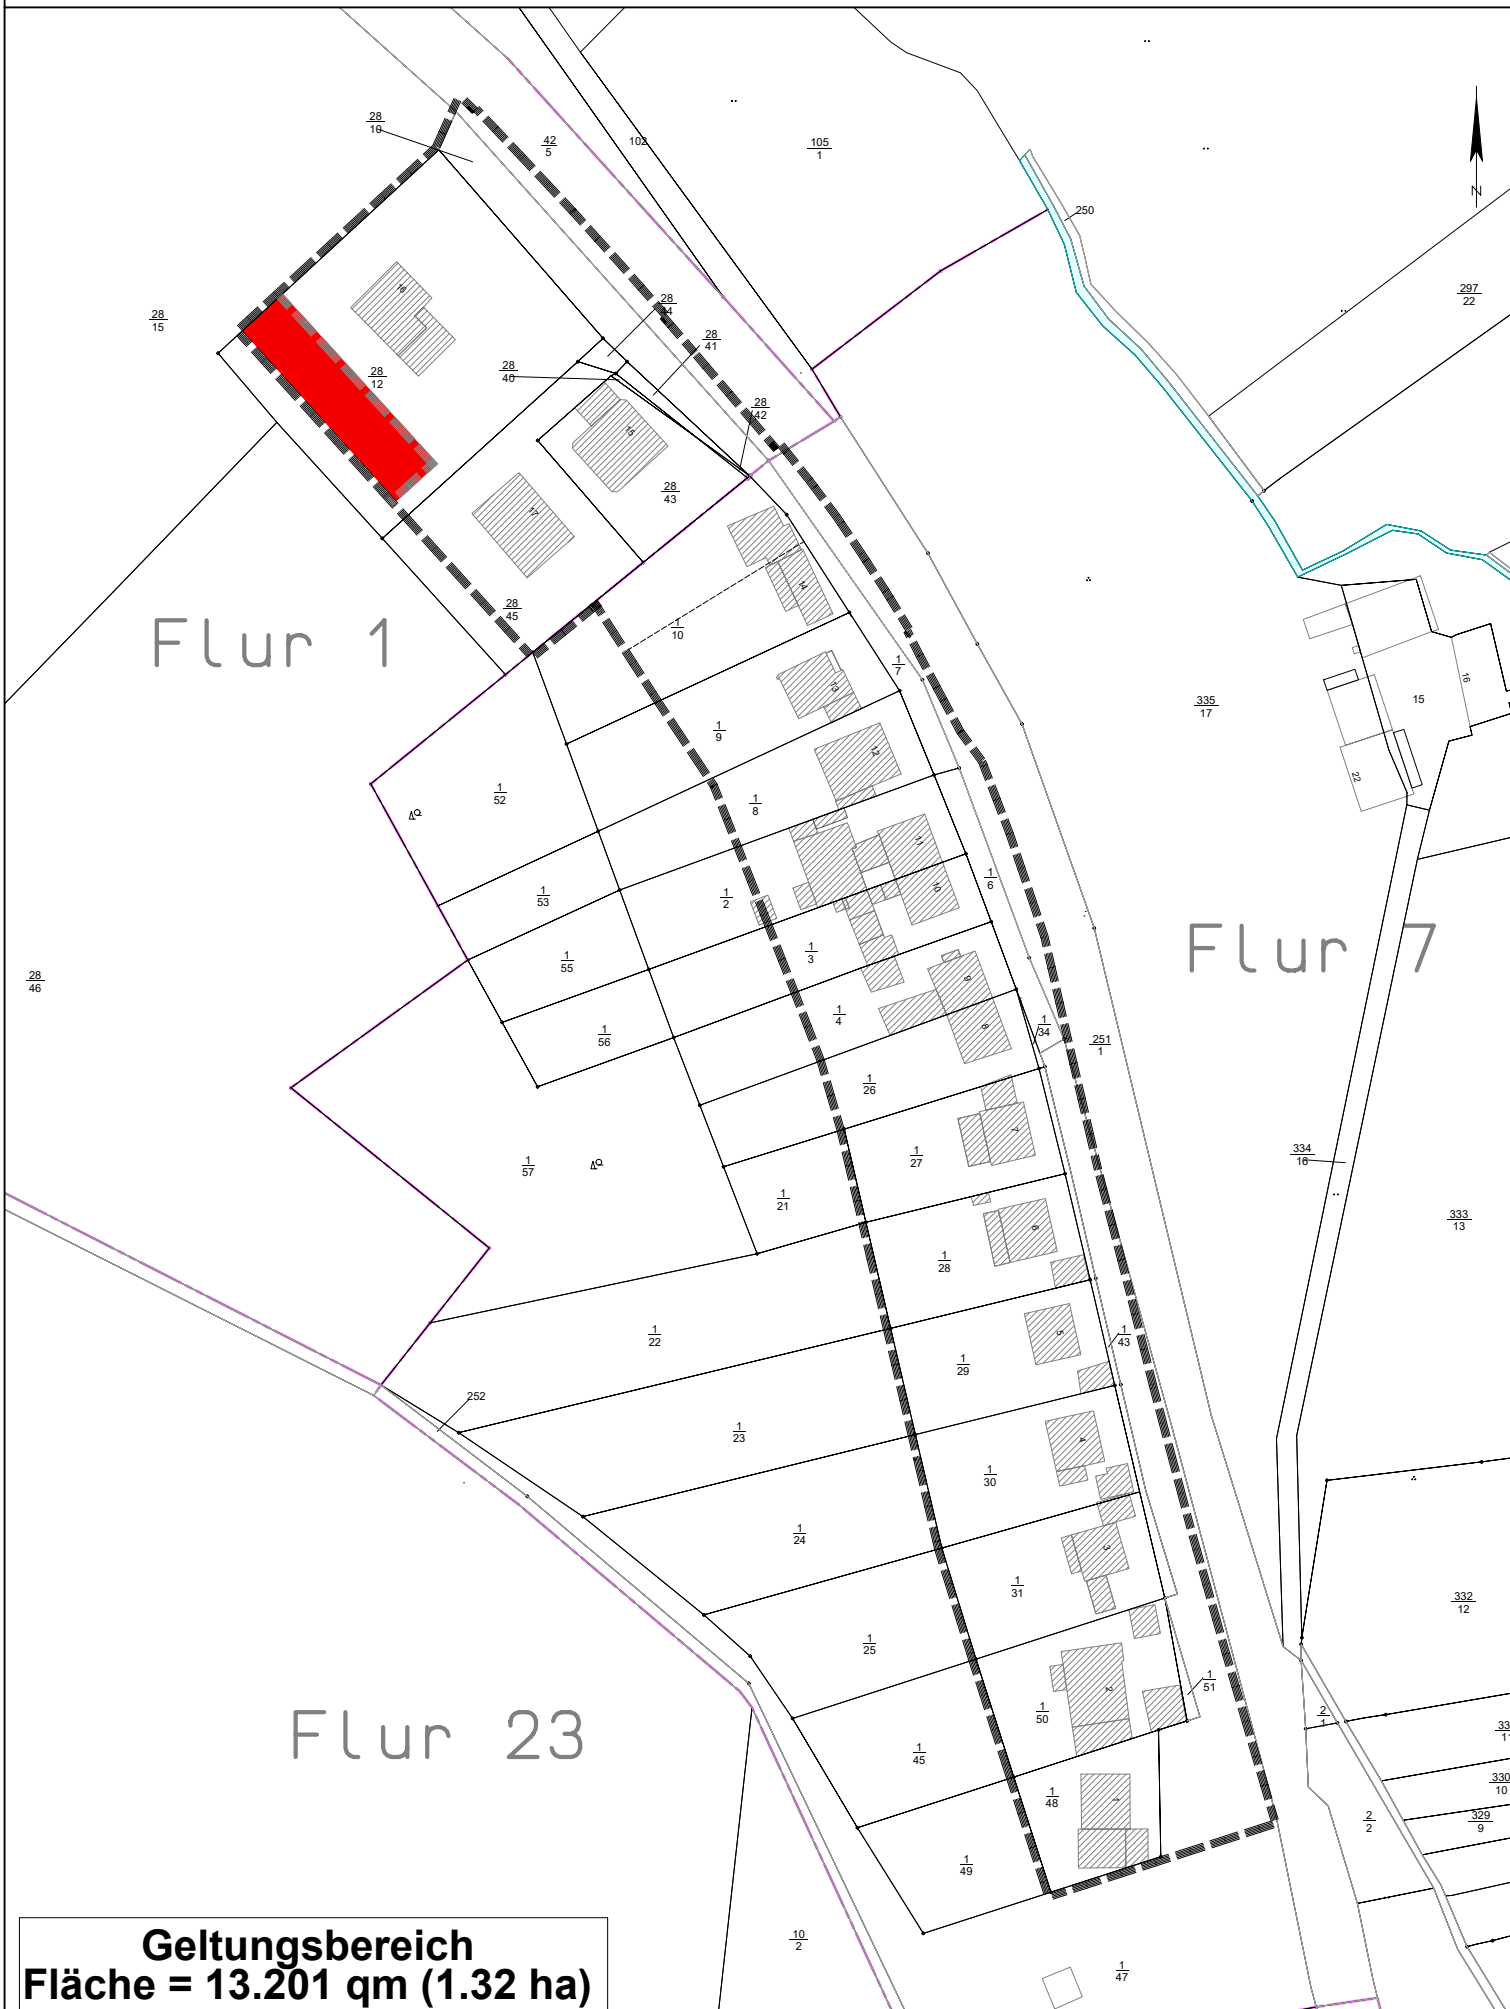

02 BEBAUUNGSPLAN "WOHNGEBIET TRIFT" ÄNDERUNG GELTUNGSBEREICH * M. 1 : 1250

Geltungsbereich
Fläche = 13.201 qm (1.32 ha)